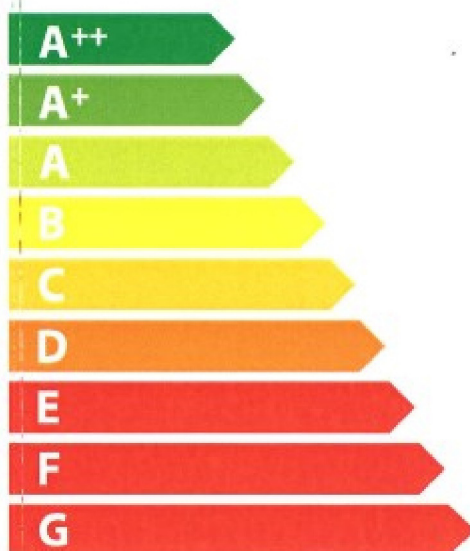

ENERG

енергия · ενέργεια

Y IJA

IE IA

RAIS® attika®

ART OF FIRE

FEUERKULTUR

R600T

A

7,9

kW

ENERGIA · ЕНЕРГИЯ · ΕΝΕΡΓΕΙΑ · ENERGIJA · ENERGY · ENERGIE · ENERGI

2015/1186