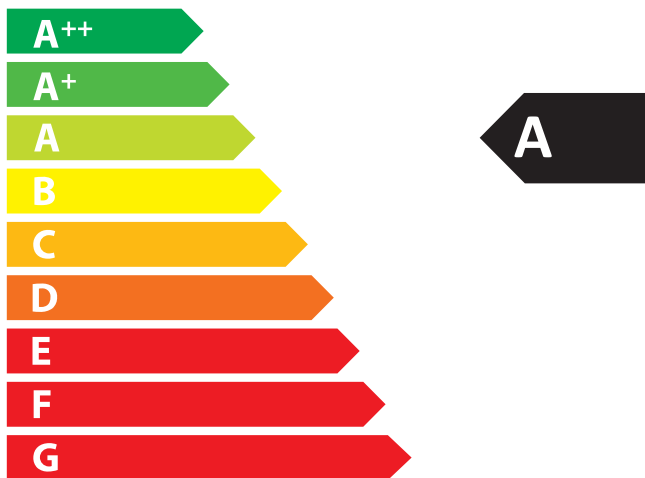

# ENERGY

Rais

R600RD, R600T

**7.9**  
kW