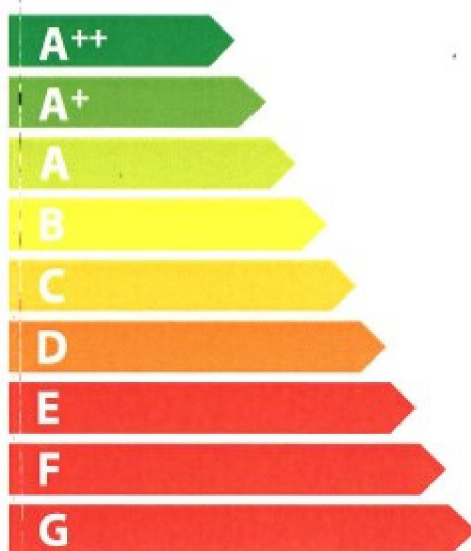

ENERG

енергия · ενεργεια

Y IJA

IE IA

RAIS® attika®

ART OF FIRE

FEUERKULTUR

R600RD

A

7,9

kW

ENERGIA · ЕНЕРГИЯ · ΕΝΕΡΓΕΙΑ · ENERGIJA · ENERGY · ENERGIE · ENERGI

2015/1186